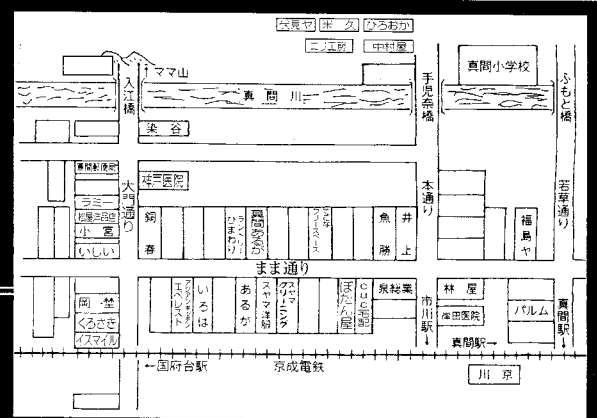

ふれあい広場のお問合せ先 TEL.047-322-5416(清水)
※表示価格は税込です。

午前11時~
いか焼き・ほたて焼き
各 **250円**

午前11時
・秘伝タレが自慢 やきとり
・手作り かすて~ら
・大好評手作り ヤキソバ

午後3時~
旬の枝豆 数量限定
1束 **250円**

午後3時半~
150円で 玉ねぎ
詰め放題! 先着30名様限り

直送販売
●黒米 ビタミン ミネラル アントシアニン **500円**

午後2半 ふれあい広場
30回記念!!
人気のじゃんけん大会
参加無料、商品豊富
どなたでも参加できます。

午前10時~
木のネンド教室
材料費100円
1回目10時 2回目11時
3回目13時 4回目14時

これはおもしろい!!
小さな自作の蒸気自動車が走ります。
(午前と午後1回ずつ)
小杉壮八 木のネンド工房

午後4時~
バナナのカット売り!!
100g 当たり **10円**(税込)
30名様限り! (お一人様約1kg迄です)

午後2時~ **ハズレなし!**
抽選会 100円毎に2回引けます。
[賞品]お米・カルピスウォーター1缶・
水ようかん・商品券・ティッシュ1箱

午前10時~
包丁研ぎコーナー
・包丁 300円~ ※当日包丁等をお持ち下さい。
・出刃包丁 500円
・ハサミ 500円~
堀内研磨

午後1時~
水ヨーヨー釣り大会
で遊ぼう!!
●資格 小学3年生以下のお子様とお母さま
●参加料 100円
・参加者はお楽しみ抽選が1回できます。
・スイカ・メロン・ピワ 残念賞食パン1斤
・すくったものは差し上げます。

午後3時~
射的ゲーム
3回100円 ねらいをさだめて景品ゲット!!
●特別賞 かばやき
●残念賞は缶ジュース1本

午後4時半~ イベント
ビンゴ大会
※春の味覚プレゼント
※特別賞 かばやき **参加無料**

クイズ
大正時代を代表する詩王といわれた
北〇白秋は
大正5年の夏一ヶ月半、真間の亀井院に
住みいくつつかのすぐれた歌を残している。
○を埋めて下さい。正解者の中から抽選で10名様に
1,000円の金券をプレゼント致します。
抽選時間は当日の午後5時半です。
住所 _____
お名前 _____
お電話 _____
※投票箱は、テラーヤマの前にあります。

婦人服・小物
鉢花大特価
人気のおもちゃやさん
丹羽商店